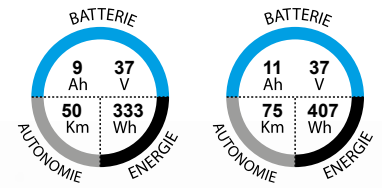

ORGAN'E-Bike

YPG798

GITANE

ELECTRIQUE

- + Disponible en 2 couleurs
- + Display avec port USB
- + Nouveau display LED

- Aluminium 28"
- Suntour CR7, 28", 40 mm
- E-Going, moteur roue avant
- Li-ion 37V 333 / 407 Wh
- Jusqu'à 50 / 75 km
- Display LED à gauche avec port USB
- Spectra aluminium double paroi
- Moteur E-Going / aluminium 36T
- Spectra Pergo 622-37, avec bande réfléchissante
- Shimano, SL-RS45-8R, Revoshift, 8V
- Shimano Altus, RD-M310-DL
-
- Aluminium 38 dents, 170 mm
- Shimano CS-HG31-8, 11-32
- Confort, noire

- Aluminium, 27,2 x 350 mm
- Aluminium 620 x 25,4 x 30°
- 80 x 25,4
- V-brake aluminium, patins de freinage 70 mm
- SKS
- Atran, avec système AVS
- Mini Flyer
- Ajustable
- Buchel Uni Led 15 lux 6V / intégré à la batterie
- Gris - Rouge Rubis
- 45-50 (S-M)
- 19,90 kg