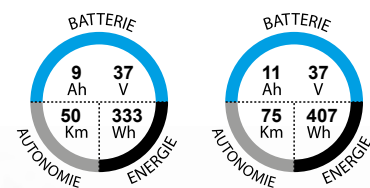

# ORGAN'E-Bike XS

YPG598

**GITANE**

- + Disponible en 2 couleurs
- + Display avec port USB
- + Nouveau display LED

- Aluminium 26"
- Suntour CR7, 26", 40 mm
- E-Going, moteur roue avant
- Li-ion 37V 333 / 407 Wh
- Jusqu'à 50 km / 75 km
- Display LED à gauche avec port USB
- Spectra aluminium double paroi
- Moteur E-Going / aluminium 36T
- Spectra Pergo 559-40, avec bande réfléchissante
- Shimano, SL-RS45-8R, Revoshift, 8V
- Shimano Altus, RD-M310-DL
- 
- Aluminium 38 dents, 160 mm
- Shimano CS-HG31, 11-32
- Confort, noire

- Aluminium, 27,2 x 350 mm
- Aluminium 620 x 25,4 x 30°
- 80 x 25,4
- V-brake aluminium, patins de freinage 70 mm
- SKS
- Atran, avec système AVS
- Mini Flyer
- Ajustable
- Buchel Uni Led 15 lux 6V / intégré à la batterie
- Gris - Rouge Rubis
- 38 (XS)
- 19,50 kg